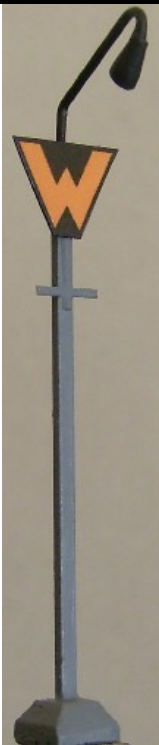

## Wartezeichen (H0) ab Epoche II (alle Maßangaben ca.-Maße !)

**Ra11b**

- Set: 2 Stück

Art.-Nr.: 2201

**Wartezeichen**

- Set: 2 Stück

Art.-Nr.: 2202

**Wartezeichen**  
Ra12

Art.-Nr.: 2203

**Wartezeichen**  
Ra12

Art.-Nr.: 2204

- Mastfuß: 6 x 6 mm

- Höhe: 50 mm

- LEDs: weiß

**Wartezeichen**  
mit Anstrahlleuchte

Art.-Nr.: 2205 /  
Art.-Nr.: 2206

**Wartezeichen**  
Ra12 mit  
Anstrahlleuchte

Art.-Nr.: 2207 /  
Art.-Nr.: 2208

**Wartezeichen**  
Ra12 mit  
Anstrahlleuchte

Art.-Nr.: 2209 /  
Art.-Nr.: 2210

**Wartezeichen**  
Ra und Vorrücksig.  
mit Anstrahlleuchte

Art.-Nr.: 2211 /  
Art.-Nr.: 2212

- Mastfuß: 6 x 6 mm

- Höhe: 58 mm

- LEDs: weiß / Anstrahlleuchte: gelb